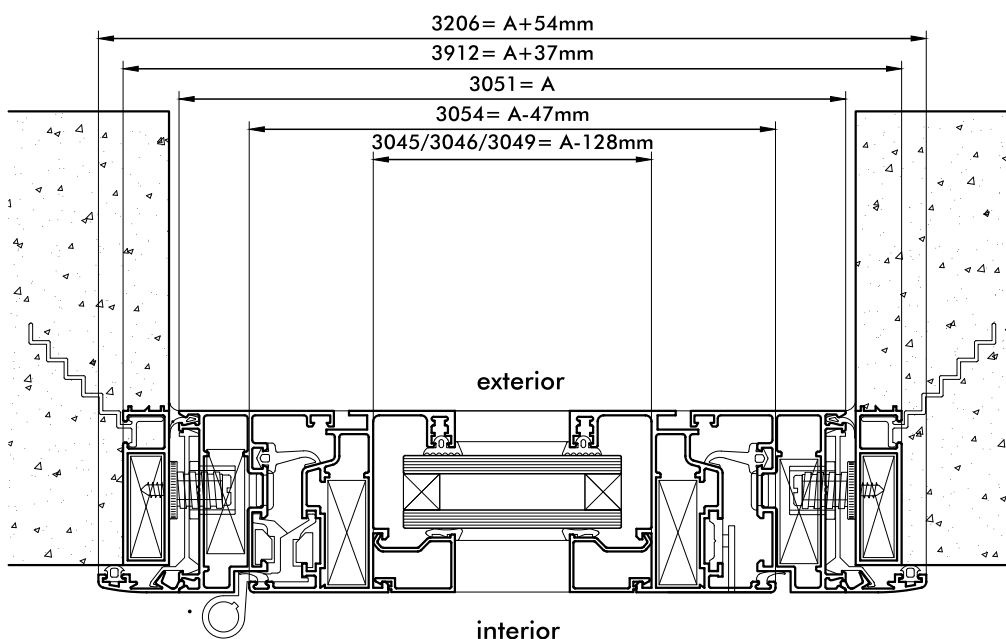

### Ventana de abrir borde recto 1 Hoja escalonada

Cantidad	Perfil	Descripción	Medida	Corte
2	3059	Marco	A	45-45
2	3054	Hoja	A-47	45-45
2	3045/3046/3049	Contravidrio	A-128	90-90
2	3206	Tapajuntas	A+54	45-45
2	3912	Premarco	A+37	45-45
2	3059	Marco	H	45-45
2	3054	Hoja	H-47	45-45
2	3045/3046/3049	Contravidrio	H-182	90-90
2	3206	Tapajuntas	H+54	45-45
2	3912	Premarco	H+37	45-45

### Ventana de abrir borde recto 2 Hojas escalonadas

2	3059	Marco	A	45-45
4	3054	Hoja	A/2-26	45-45
4	3045-3046/3049	Contravidrio	A/2-108	90-90
2	3206	Tapajuntas	A+54	45-45
2	3912	Premarco	A+37	45-45
2	3059	Marco	H	45-45
4	3054	Hoja	H-47	45-45
4	3045/3046/3049	Contravidrio	H-182	90-90
2	3206	Tapajuntas	H+54	45-45
2	3912	Premarco	H+37	45-45
1	3053	Encuentro Central	H-112	90-90

**VISTA**  
**VENTANA DE ABRIR BORDE RECTO**  
**1 HOJA COPLANAR**

**CORTE 3-4**

**CORTE 1-2**

**VISTA**  
**VENTANA DE ABRIR BORDE RECTO**  
**2 HOJAS COPLANARES**

**CORTE 3-4**

**CORTE 1-2**