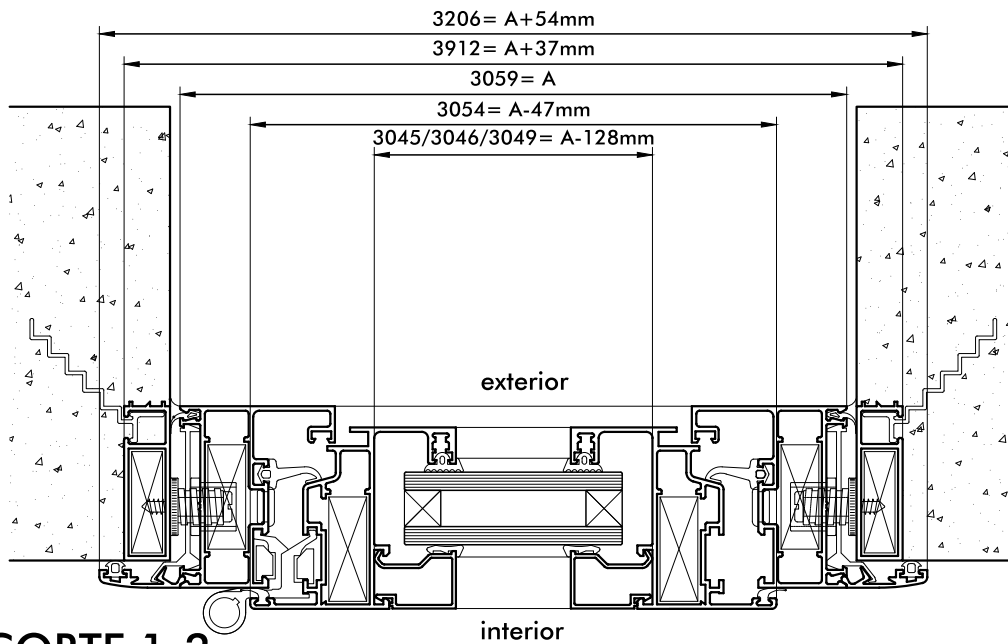

**ROSSI** aluminio  
  
Manual de cortes y descuentos

**VISTA**  
**VENTANA DE ABRIR BORDE RECTO**  
**1 HOJA ESCALONADA**

**CORTE 3-4**

**CORTE 1-2**

**VISTA**  
 VENTANA DE ABRIR BORDE RECTO  
 2 HOJAS ESCALONADAS

**CORTE 3-4**

**CORTE 1-2**

### Ventana de abrir borde recto 1 Hoja escalonada

Cantidad	Perfil	Descripción	Medida	Corte
2	3059	Marco	A	45-45
2	3054	Hoja	A-47	45-45
2	3045/3046/3049	Contravidrio	A-128	90-90
2	3206	Tapajuntas	A+54	45-45
2	3912	Premarco	A+37	45-45
2	3059	Marco	H	45-45
2	3054	Hoja	H-47	45-45
2	3045/3046/3049	Contravidrio	H-182	90-90
2	3206	Tapajuntas	H+54	45-45
2	3912	Premarco	H+37	45-45

### Ventana de abrir borde recto 1 Hoja coplanar

Cantidad	Perfil	Descripción	Medida	Corte
2	3051	Marco	A	45-45
2	3054	Hoja	A-47	45-45
2	3045/3046/3049	Contravidrio	A-128	90-90
2	3206	Tapajuntas	A+54	45-45
2	3912	Premarco	A+37	45-45
2	3051	Marco	H	45-45
2	3054	Hoja	H-47	45-45
2	3045/3046/3049	Contravidrio	H-182	90-90
2	3206	Tapajuntas	H+54	45-45
2	3912	Premarco	H+37	45-45