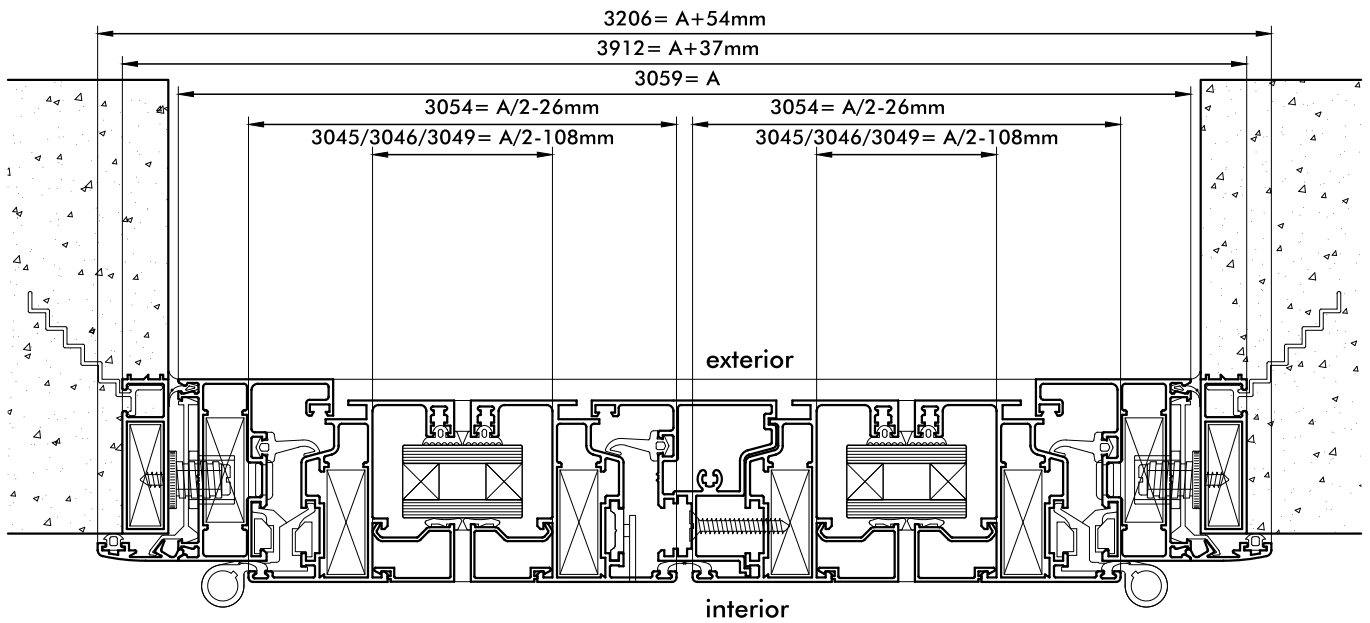

**ROSSI** aluminio  
  
Manual de cortes y descuentos

**VISTA**  
**VENTANA DE ABRIR BORDE RECTO**  
**1 HOJA ESCALONADA**

**CORTE 3-4**

**CORTE 1-2**

**VISTA**  
 VENTANA DE ABRIR BORDE RECTO  
 2 HOJAS ESCALONADAS

**CORTE 3-4**

**CORTE 1-2**

### Ventana de abrir borde recto 1 Hoja escalonada

Cantidad	Perfil	Descripción	Medida	Corte
2	3059	Marco	A	45-45
2	3054	Hoja	A-47	45-45
2	3045/3046/3049	Contravidrio	A-128	90-90
2	3206	Tapajuntas	A+54	45-45
2	3912	Premarco	A+37	45-45
2	3059	Marco	H	45-45
2	3054	Hoja	H-47	45-45
2	3045/3046/3049	Contravidrio	H-182	90-90
2	3206	Tapajuntas	H+54	45-45
2	3912	Premarco	H+37	45-45