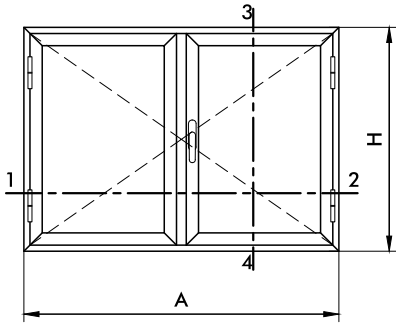

**ROSSI** aluminio  
  
Manual de cortes y descuentos

**VISTA**  
**VENTANA DE ABRIR BORDE RECTO**  
**1 HOJA ESCALONADA**

**CORTE 3-4**

**CORTE 1-2**

**VISTA**  
 VENTANA DE ABRIR BORDE RECTO  
 2 HOJAS ESCALONADAS

**CORTE 3-4**

**CORTE 1-2**

### Ventana de abrir borde recto 1 Hoja escalonada

Cantidad	Perfil	Descripción	Medida	Corte
2	3059	Marco	A	45-45
2	3054	Hoja	A-47	45-45
2	3045/3046/3049	Contravidrio	A-128	90-90
2	3206	Tapajuntas	A+54	45-45
2	3912	Premarco	A+37	45-45
2	3059	Marco	H	45-45
2	3054	Hoja	H-47	45-45
2	3045/3046/3049	Contravidrio	H-182	90-90
2	3206	Tapajuntas	H+54	45-45
2	3912	Premarco	H+37	45-45

### Ventana de abrir borde recto 1 Hoja coplanar

Cantidad	Perfil	Descripción	Medida	Corte
2	3051	Marco	A	45-45
2	3054	Hoja	A-47	45-45
2	3045/3046/3049	Contravidrio	A-128	90-90
2	3206	Tapajuntas	A+54	45-45
2	3912	Premarco	A+37	45-45
2	3051	Marco	H	45-45
2	3054	Hoja	H-47	45-45
2	3045/3046/3049	Contravidrio	H-182	90-90
2	3206	Tapajuntas	H+54	45-45
2	3912	Premarco	H+37	45-45