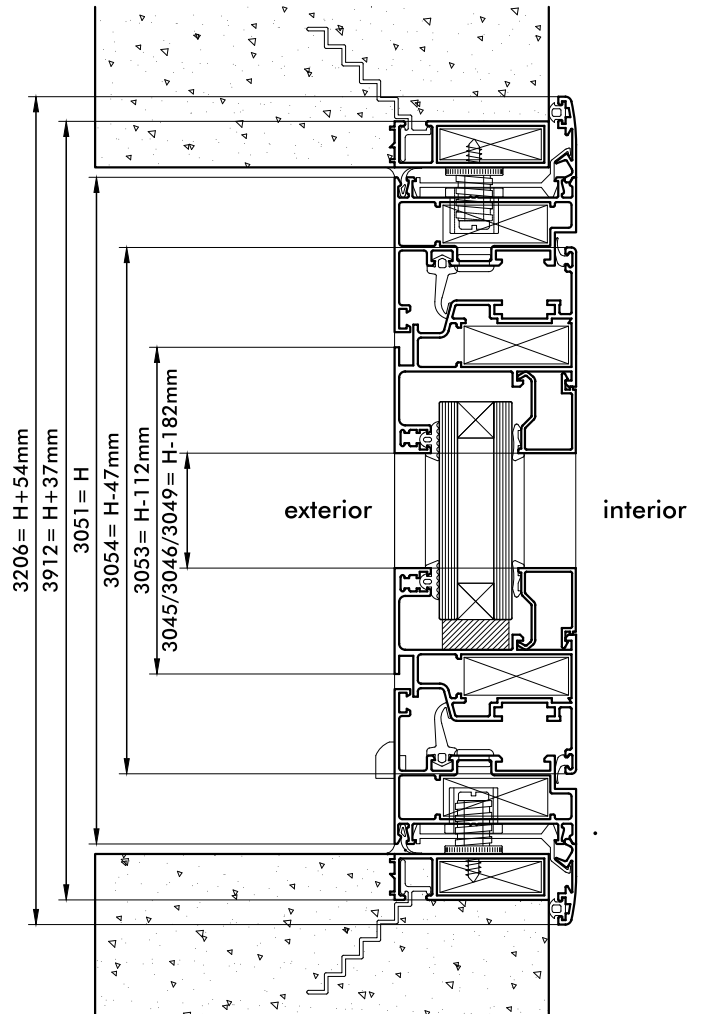

### Ventana de abrir borde recto 1 Hoja escalonada

Cantidad	Perfil	Descripción	Medida	Corte
2	3059	Marco	A	45-45
2	3054	Hoja	A-47	45-45
2	3045/3046/3049	Contravidrio	A-128	90-90
2	3206	Tapajuntas	A+54	45-45
2	3912	Premarco	A+37	45-45
2	3059	Marco	H	45-45
2	3054	Hoja	H-47	45-45
2	3045/3046/3049	Contravidrio	H-182	90-90
2	3206	Tapajuntas	H+54	45-45
2	3912	Premarco	H+37	45-45

### Ventana de abrir borde recto 2 Hojas escalonadas

2	3059	Marco	A	45-45
4	3054	Hoja	A/2-26	45-45
4	3045-3046/3049	Contravidrio	A/2-108	90-90
2	3206	Tapajuntas	A+54	45-45
2	3912	Premarco	A+37	45-45
2	3059	Marco	H	45-45
4	3054	Hoja	H-47	45-45
4	3045/3046/3049	Contravidrio	H-182	90-90
2	3206	Tapajuntas	H+54	45-45
2	3912	Premarco	H+37	45-45
1	3053	Encuentro Central	H-112	90-90

**VISTA**  
**VENTANA DE ABRIR BORDE RECTO**  
**1 HOJA COPLANAR**

**CORTE 3-4**

**CORTE 1-2**

**VISTA**  
**VENTANA DE ABRIR BORDE RECTO**  
**2 HOJAS COPLANARES**

**CORTE 3-4**

**CORTE 1-2**

### Ventana de abrir borde recto 1 Hoja coplanar

Cantidad	Perfil	Descripción	Medida	Corte
2	3051	Marco	A	45-45
2	3054	Hoja	A-47	45-45
2	3045/3046/3049	Contravidrio	A-128	90-90
2	3206	Tapajuntas	A+54	45-45
2	3912	Premarco	A+37	45-45
2	3051	Marco	H	45-45
2	3054	Hoja	H-47	45-45
2	3045/3046/3049	Contravidrio	H-182	90-90
2	3206	Tapajuntas	H+54	45-45
2	3912	Premarco	H+37	45-45