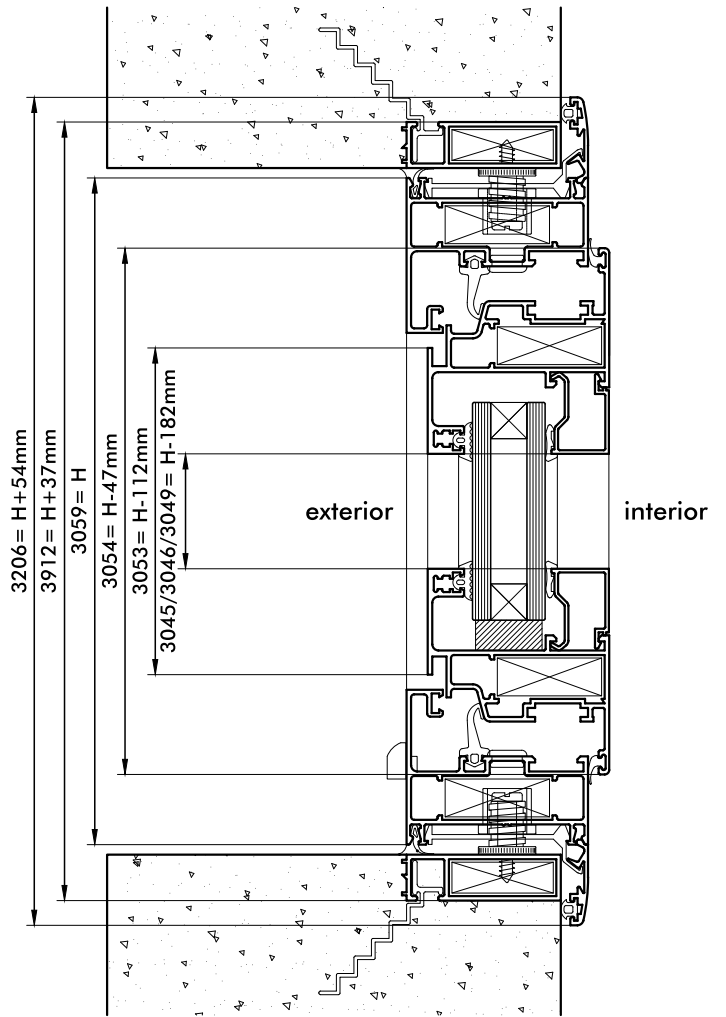

**ROSSI** aluminio  
  
Manual de cortes y descuentos

**VISTA**  
**VENTANA DE ABRIR BORDE RECTO**  
**1 HOJA ESCALONADA**

**CORTE 3-4**

**CORTE 1-2**

**VISTA**  
 VENTANA DE ABRIR BORDE RECTO  
 2 HOJAS ESCALONADAS

### Ventana de abrir borde recto 1 Hoja escalonada

Cantidad	Perfil	Descripción	Medida	Corte
2	3059	Marco	A	45-45
2	3054	Hoja	A-47	45-45
2	3045/3046/3049	Contravidrio	A-128	90-90
2	3206	Tapajuntas	A+54	45-45
2	3912	Premarco	A+37	45-45
2	3059	Marco	H	45-45
2	3054	Hoja	H-47	45-45
2	3045/3046/3049	Contravidrio	H-182	90-90
2	3206	Tapajuntas	H+54	45-45
2	3912	Premarco	H+37	45-45

### Ventana de abrir borde recto 2 Hojas escalonadas

2	3059	Marco	A	45-45
4	3054	Hoja	A/2-26	45-45
4	3045-3046/3049	Contravidrio	A/2-108	90-90
2	3206	Tapajuntas	A+54	45-45
2	3912	Premarco	A+37	45-45
2	3059	Marco	H	45-45
4	3054	Hoja	H-47	45-45
4	3045/3046/3049	Contravidrio	H-182	90-90
2	3206	Tapajuntas	H+54	45-45
2	3912	Premarco	H+37	45-45
1	3053	Encuentro Central	H-112	90-90

### Ventana de abrir borde recto 1 Hoja coplanar

Cantidad	Perfil	Descripción	Medida	Corte
2	3051	Marco	A	45-45
2	3054	Hoja	A-47	45-45
2	3045/3046/3049	Contravidrio	A-128	90-90
2	3206	Tapajuntas	A+54	45-45
2	3912	Premarco	A+37	45-45
2	3051	Marco	H	45-45
2	3054	Hoja	H-47	45-45
2	3045/3046/3049	Contravidrio	H-182	90-90
2	3206	Tapajuntas	H+54	45-45
2	3912	Premarco	H+37	45-45