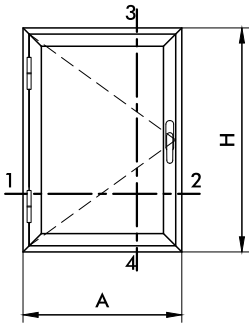

VISTA
VENTANA DE ABRIR BORDE RECTO
1 HOJA COPLANAR