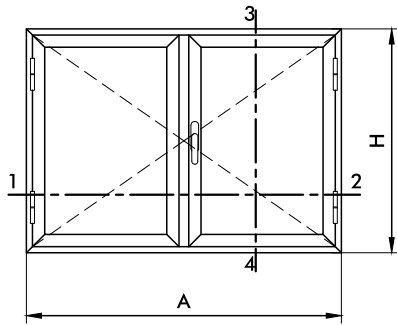

**ROSSI** aluminio  
  
Manual de cortes y descuentos

**VISTA**  
**VENTANA DE ABRIR BORDE RECTO**  
**1 HOJA ESCALONADA**

**CORTE 3-4**

**CORTE 1-2**

**VISTA**  
 VENTANA DE ABRIR BORDE RECTO  
 2 HOJAS ESCALONADAS

### Ventana de abrir borde recto 1 Hoja escalonada

Cantidad	Perfil	Descripción	Medida	Corte
2	3059	Marco	A	45-45
2	3054	Hoja	A-47	45-45
2	3045/3046/3049	Contravidrio	A-128	90-90
2	3206	Tapajuntas	A+54	45-45
2	3912	Premarco	A+37	45-45
2	3059	Marco	H	45-45
2	3054	Hoja	H-47	45-45
2	3045/3046/3049	Contravidrio	H-182	90-90
2	3206	Tapajuntas	H+54	45-45
2	3912	Premarco	H+37	45-45

### Ventana de abrir borde recto 2 Hojas escalonadas

2	3059	Marco	A	45-45
4	3054	Hoja	A/2-26	45-45
4	3045-3046/3049	Contravidrio	A/2-108	90-90
2	3206	Tapajuntas	A+54	45-45
2	3912	Premarco	A+37	45-45
2	3059	Marco	H	45-45
4	3054	Hoja	H-47	45-45
4	3045/3046/3049	Contravidrio	H-182	90-90
2	3206	Tapajuntas	H+54	45-45
2	3912	Premarco	H+37	45-45
1	3053	Encuentro Central	H-112	90-90

**VISTA**  
**VENTANA DE ABRIR BORDE RECTO**  
**1 HOJA COPLANAR**

**CORTE 3-4**

**CORTE 1-2**

**VISTA**  
**VENTANA DE ABRIR BORDE RECTO**  
**2 HOJAS COPLANARES**

**CORTE 3-4**

**CORTE 1-2**