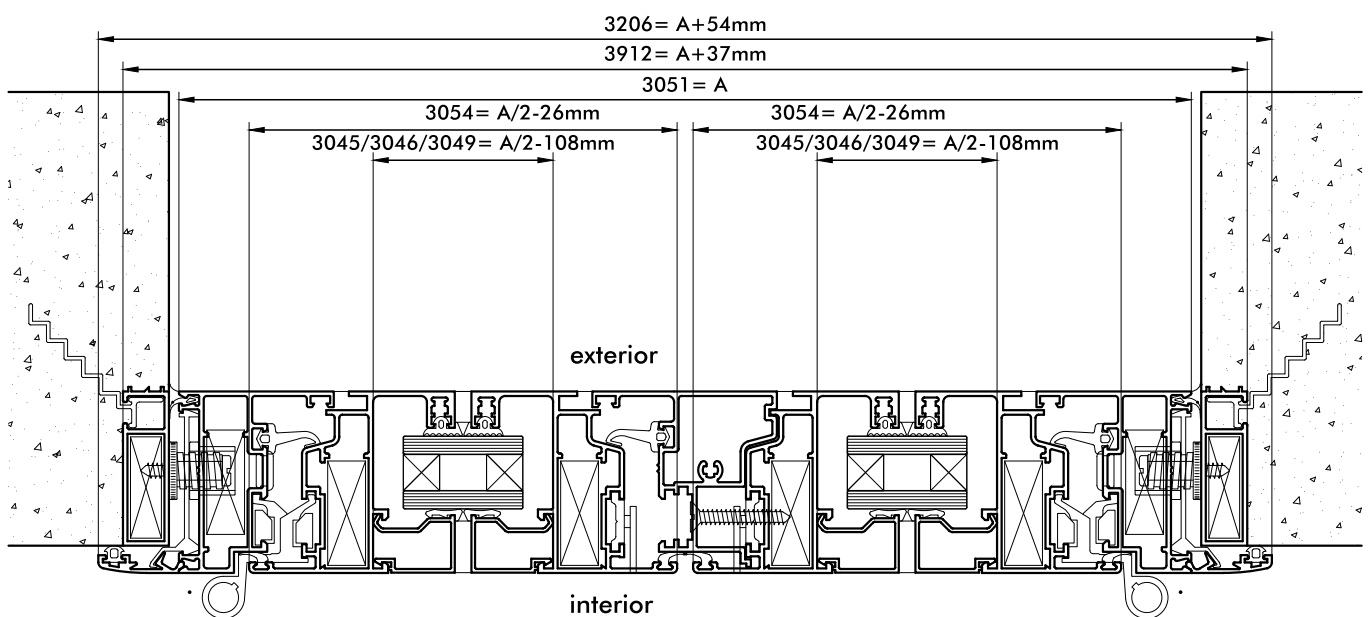

### Ventana de abrir borde recto 1 Hoja escalonada

Cantidad	Perfil	Descripción	Medida	Corte
2	3059	Marco	A	45-45
2	3054	Hoja	A-47	45-45
2	3045/3046/3049	Contravidrio	A-128	90-90
2	3206	Tapajuntas	A+54	45-45
2	3912	Premarco	A+37	45-45
2	3059	Marco	H	45-45
2	3054	Hoja	H-47	45-45
2	3045/3046/3049	Contravidrio	H-182	90-90
2	3206	Tapajuntas	H+54	45-45
2	3912	Premarco	H+37	45-45

**VISTA**  
**VENTANA DE ABRIR BORDE RECTO**  
**1 HOJA COPLANAR**

**CORTE 3-4**

**CORTE 1-2**

**VISTA**  
**VENTANA DE ABRIR BORDE RECTO**  
**2 HOJAS COPLANARES**

**CORTE 3-4**

**CORTE 1-2**

### Ventana de abrir borde recto 1 Hoja coplanar

Cantidad	Perfil	Descripción	Medida	Corte
2	3051	Marco	A	45-45
2	3054	Hoja	A-47	45-45
2	3045/3046/3049	Contravidrio	A-128	90-90
2	3206	Tapajuntas	A+54	45-45
2	3912	Premarco	A+37	45-45
2	3051	Marco	H	45-45
2	3054	Hoja	H-47	45-45
2	3045/3046/3049	Contravidrio	H-182	90-90
2	3206	Tapajuntas	H+54	45-45
2	3912	Premarco	H+37	45-45