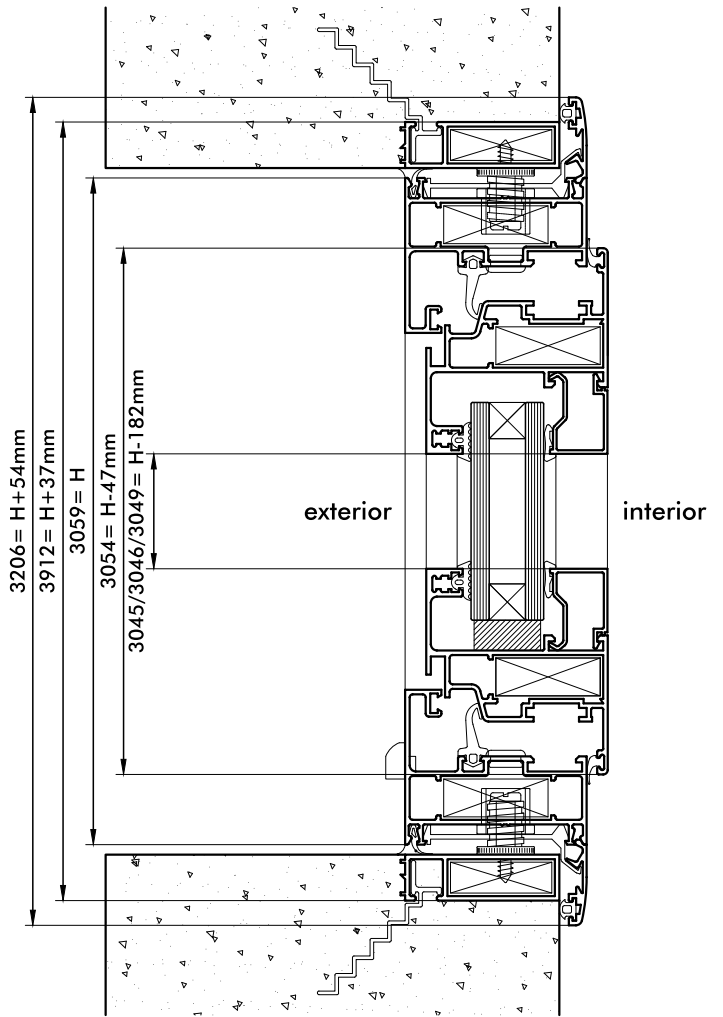

**ROSSI** aluminio  
  
Manual de cortes y descuentos

**VISTA**  
**VENTANA DE ABRIR BORDE RECTO**  
**1 HOJA ESCALONADA**

**CORTE 3-4**

**CORTE 1-2**

**VISTA**  
 VENTANA DE ABRIR BORDE RECTO  
 2 HOJAS ESCALONADAS

**CORTE 3-4**

**CORTE 1-2**

### Ventana de abrir borde recto 1 Hoja escalonada

Cantidad	Perfil	Descripción	Medida	Corte
2	3059	Marco	A	45-45
2	3054	Hoja	A-47	45-45
2	3045/3046/3049	Contravidrio	A-128	90-90
2	3206	Tapajuntas	A+54	45-45
2	3912	Premarco	A+37	45-45
2	3059	Marco	H	45-45
2	3054	Hoja	H-47	45-45
2	3045/3046/3049	Contravidrio	H-182	90-90
2	3206	Tapajuntas	H+54	45-45
2	3912	Premarco	H+37	45-45

### Ventana de abrir borde recto 1 Hoja coplanar

Cantidad	Perfil	Descripción	Medida	Corte
2	3051	Marco	A	45-45
2	3054	Hoja	A-47	45-45
2	3045/3046/3049	Contravidrio	A-128	90-90
2	3206	Tapajuntas	A+54	45-45
2	3912	Premarco	A+37	45-45
2	3051	Marco	H	45-45
2	3054	Hoja	H-47	45-45
2	3045/3046/3049	Contravidrio	H-182	90-90
2	3206	Tapajuntas	H+54	45-45
2	3912	Premarco	H+37	45-45