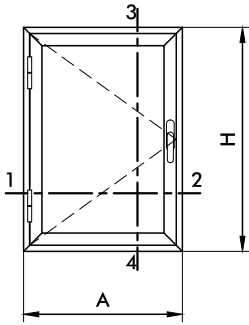

**ROSSI** aluminio  
  
Manual de cortes y descuentos

**VISTA**  
**VENTANA DE ABRIR BORDE RECTO**  
**1 HOJA ESCALONADA**

**CORTE 3-4**

**CORTE 1-2**

**VISTA**  
 VENTANA DE ABRIR BORDE RECTO  
 2 HOJAS ESCALONADAS

**CORTE 3-4**

**CORTE 1-2**

### Ventana de abrir borde recto 1 Hoja escalonada

Cantidad	Perfil	Descripción	Medida	Corte
2	3059	Marco	A	45-45
2	3054	Hoja	A-47	45-45
2	3045/3046/3049	Contravidrio	A-128	90-90
2	3206	Tapajuntas	A+54	45-45
2	3912	Premarco	A+37	45-45
2	3059	Marco	H	45-45
2	3054	Hoja	H-47	45-45
2	3045/3046/3049	Contravidrio	H-182	90-90
2	3206	Tapajuntas	H+54	45-45
2	3912	Premarco	H+37	45-45

### Ventana de abrir borde recto 1 Hoja coplanar

Cantidad	Perfil	Descripción	Medida	Corte
2	3051	Marco	A	45-45
2	3054	Hoja	A-47	45-45
2	3045/3046/3049	Contravidrio	A-128	90-90
2	3206	Tapajuntas	A+54	45-45
2	3912	Premarco	A+37	45-45
2	3051	Marco	H	45-45
2	3054	Hoja	H-47	45-45
2	3045/3046/3049	Contravidrio	H-182	90-90
2	3206	Tapajuntas	H+54	45-45
2	3912	Premarco	H+37	45-45