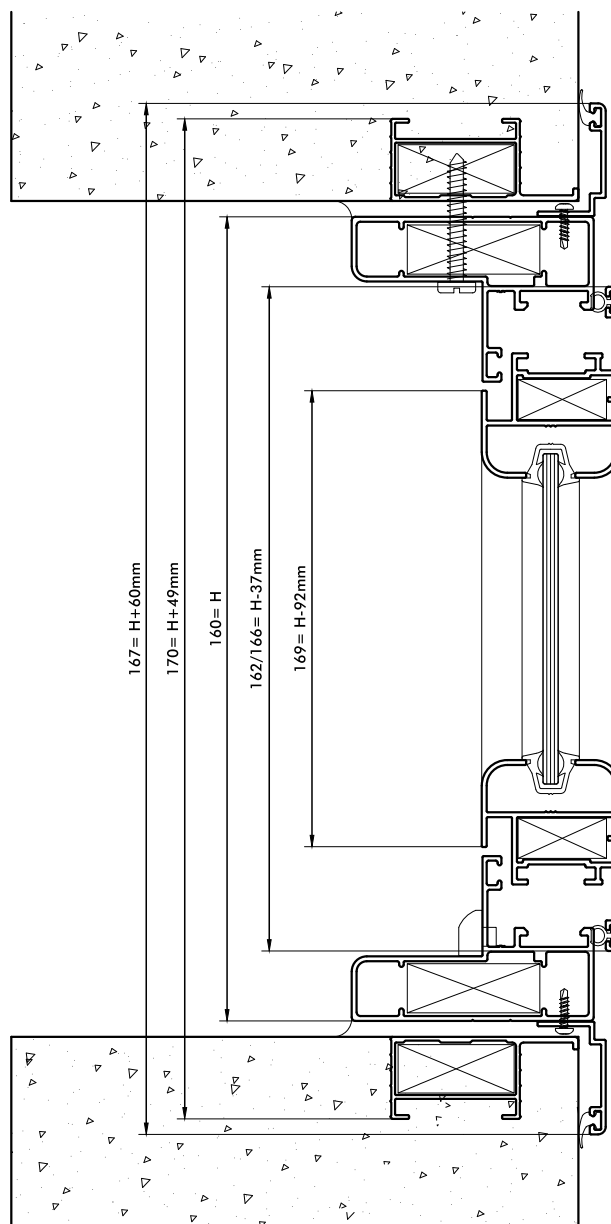

ROSSI aluminio

Manual de cortes y descuentos

RA 64

VISTA
VENTANA DE ABRIR 1 HOJA

CORTE 1-2

VISTA
VENTANA DE ABRIR 1 HOJA

CORTE 3-4

RA 64

VISTA
VENTANA DE ABRIR 1 HOJA

CORTE 1-2

VISTA
VENTANA DE ABRIR 1 HOJA

CORTE 3-4

VISTA
VENTANA DE ABRIR 2 HOJAS

CORTE 1-2

VISTA
VENTANA DE ABRIR 2 HOJAS

CORTE 3-4

RA 64

VISTA
VENTANA DE ABRIR 2 HOJAS

CORTE 1-2

VISTA
VENTANA DE ABRIR 2 HOJAS

CORTE 3-4

Las medidas consignados son estimadas. La empresa se reserva el derecho de modificar total o parcialmente las especificaciones contenidas en éste catálogo sin previo aviso.