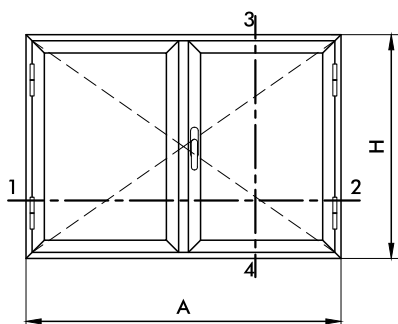

ROSSI aluminio

Manual de cortes y descuentos

RA 64

VISTA
VENTANA DE ABRIR 1 HOJA

CORTE 1-2

VISTA
VENTANA DE ABRIR 1 HOJA

CORTE 3-4

RA 64

VISTA
VENTANA DE ABRIR 1 HOJA

CORTE 1-2

VISTA
VENTANA DE ABRIR 1 HOJA

CORTE 3-4

VISTA
VENTANA DE ABRIR 2 HOJAS

CORTE 1-2

VISTA
VENTANA DE ABRIR 2 HOJAS

CORTE 3-4

RA 64

VISTA
VENTANA DE ABRIR 2 HOJAS

CORTE 1-2

VISTA
VENTANA DE ABRIR 2 HOJAS

CORTE 3-4

Las medidas consignados son estimadas. La empresa se reserva el derecho de modificar total o parcialmente las especificaciones contenidas en éste catálogo sin previo aviso.