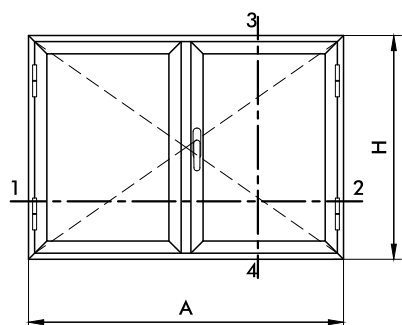

ROSSI aluminio

Manual de cortes y descuentos

RA 64

VISTA
VENTANA DE ABRIR 1 HOJA

CORTE 1-2

VISTA
VENTANA DE ABRIR 1 HOJA

CORTE 3-4

RA 64

VISTA
VENTANA DE ABRIR 1 HOJA

CORTE 1-2

VISTA
VENTANA DE ABRIR 1 HOJA

CORTE 3-4

VISTA
VENTANA DE ABRIR 2 HOJAS

CORTE 1-2

VISTA
VENTANA DE ABRIR 2 HOJAS

CORTE 3-4

RA 64

VISTA
VENTANA DE ABRIR 2 HOJAS

CORTE 1-2

VISTA
VENTANA DE ABRIR 2 HOJAS

CORTE 3-4

Las medidas consignados son estimadas. La empresa se reserva el derecho de modificar total o parcialmente las especificaciones contenidas en éste catálogo sin previo aviso.