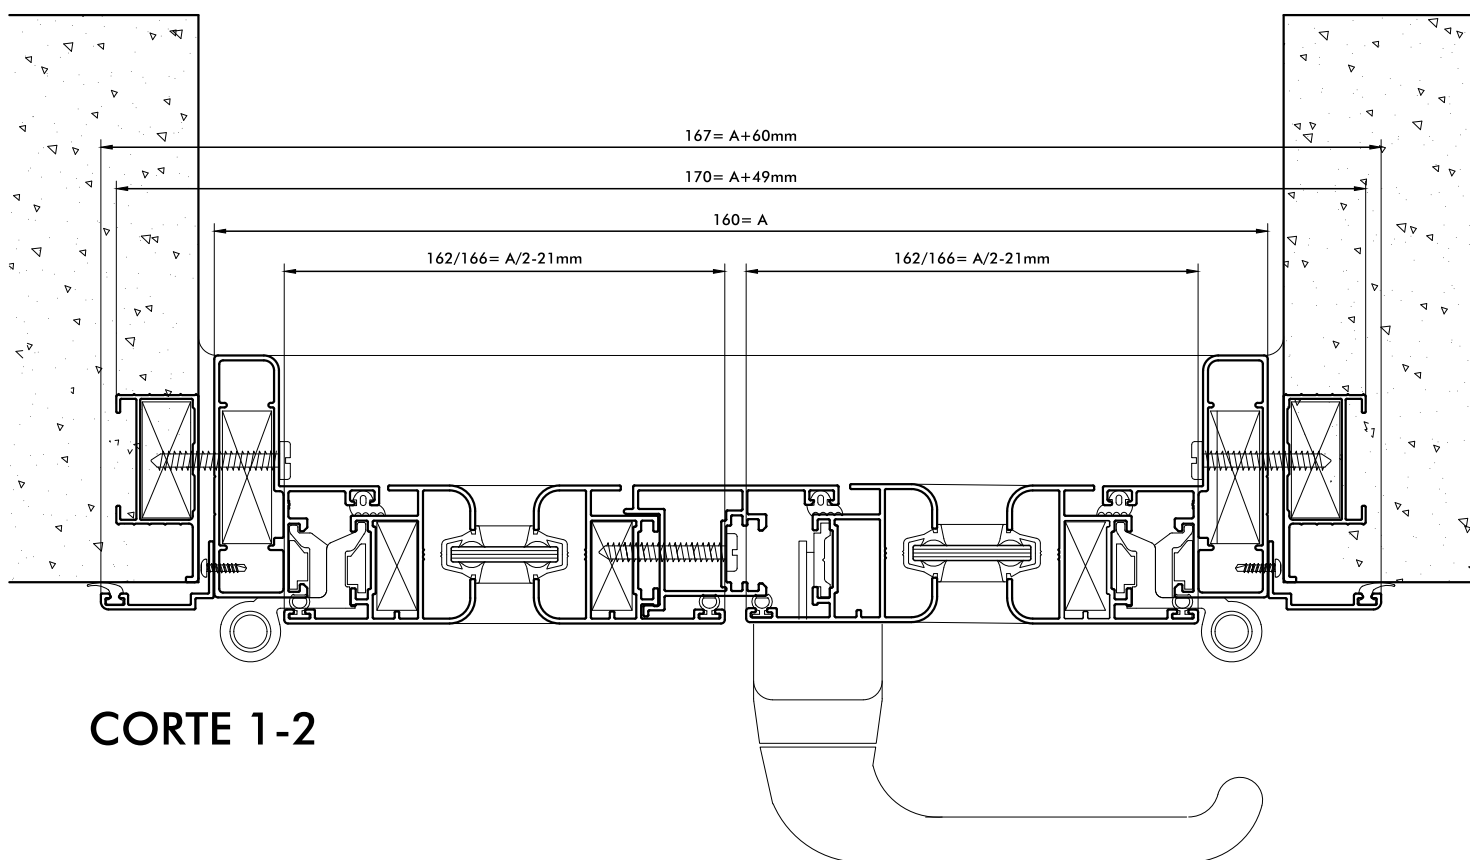

ROSSI aluminio

Manual de cortes y descuentos

RA 64

VISTA
VENTANA DE ABRIR 1 HOJA

CORTE 1-2

VISTA
VENTANA DE ABRIR 1 HOJA

CORTE 3-4

RA 64

VISTA
VENTANA DE ABRIR 1 HOJA

CORTE 1-2

VISTA
VENTANA DE ABRIR 1 HOJA

CORTE 3-4

VISTA
VENTANA DE ABRIR 2 HOJAS

CORTE 1-2

VISTA
VENTANA DE ABRIR 2 HOJAS

CORTE 3-4

RA 64

VISTA
VENTANA DE ABRIR 2 HOJAS

CORTE 1-2

VISTA
VENTANA DE ABRIR 2 HOJAS

CORTE 3-4

Las medidas consignados son estimadas. La empresa se reserva el derecho de modificar total o parcialmente las especificaciones contenidas en éste catálogo sin previo aviso.