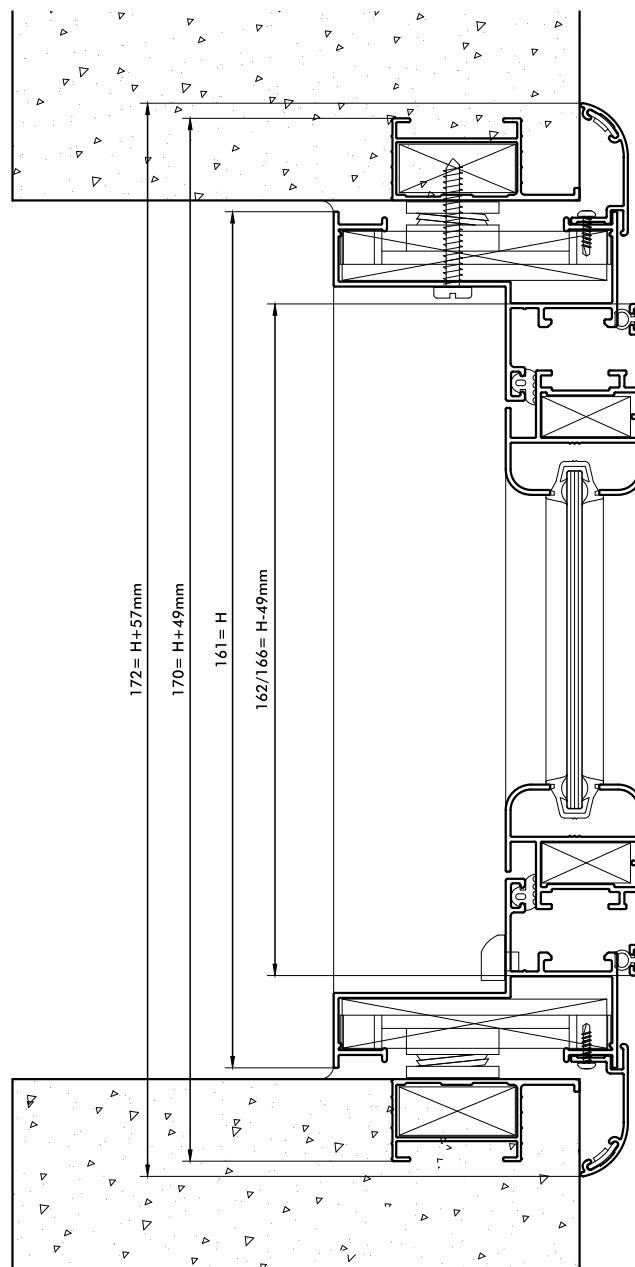

ROSSI aluminio

Manual de cortes y descuentos

RA 64

VISTA
VENTANA DE ABRIR 1 HOJA

CORTE 1-2

VISTA
VENTANA DE ABRIR 1 HOJA

CORTE 3-4

RA 64

VISTA
VENTANA DE ABRIR 1 HOJA

CORTE 1-2

VISTA
VENTANA DE ABRIR 1 HOJA

CORTE 3-4

VISTA
VENTANA DE ABRIR 2 HOJAS

CORTE 1-2

VISTA
VENTANA DE ABRIR 2 HOJAS

CORTE 3-4

RA 64

VISTA
VENTANA DE ABRIR 2 HOJAS

CORTE 1-2

VISTA
VENTANA DE ABRIR 2 HOJAS

CORTE 3-4

Las medidas consignados son estimadas. La empresa se reserva el derecho de modificar total o parcialmente las especificaciones contenidas en éste catálogo sin previo aviso.