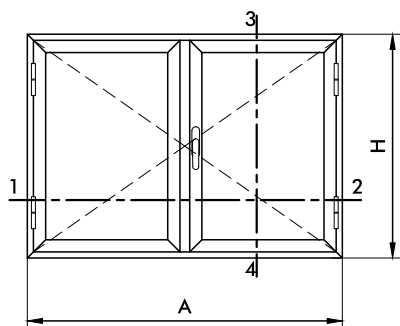

ROSSI aluminio

Manual de cortes y descuentos

RA 64

VISTA
VENTANA DE ABRIR 1 HOJA

CORTE 1-2

VISTA
VENTANA DE ABRIR 1 HOJA

CORTE 3-4

RA 64

VISTA
VENTANA DE ABRIR 1 HOJA

CORTE 1-2

VISTA
VENTANA DE ABRIR 1 HOJA

CORTE 3-4

VISTA
VENTANA DE ABRIR 2 HOJAS

CORTE 1-2

VISTA
VENTANA DE ABRIR 2 HOJAS

CORTE 3-4

RA 64

VISTA
VENTANA DE ABRIR 2 HOJAS

CORTE 1-2

VISTA
VENTANA DE ABRIR 2 HOJAS

CORTE 3-4

Las medidas consignados son estimadas. La empresa se reserva el derecho de modificar total o parcialmente las especificaciones contenidas en éste catálogo sin previo aviso.