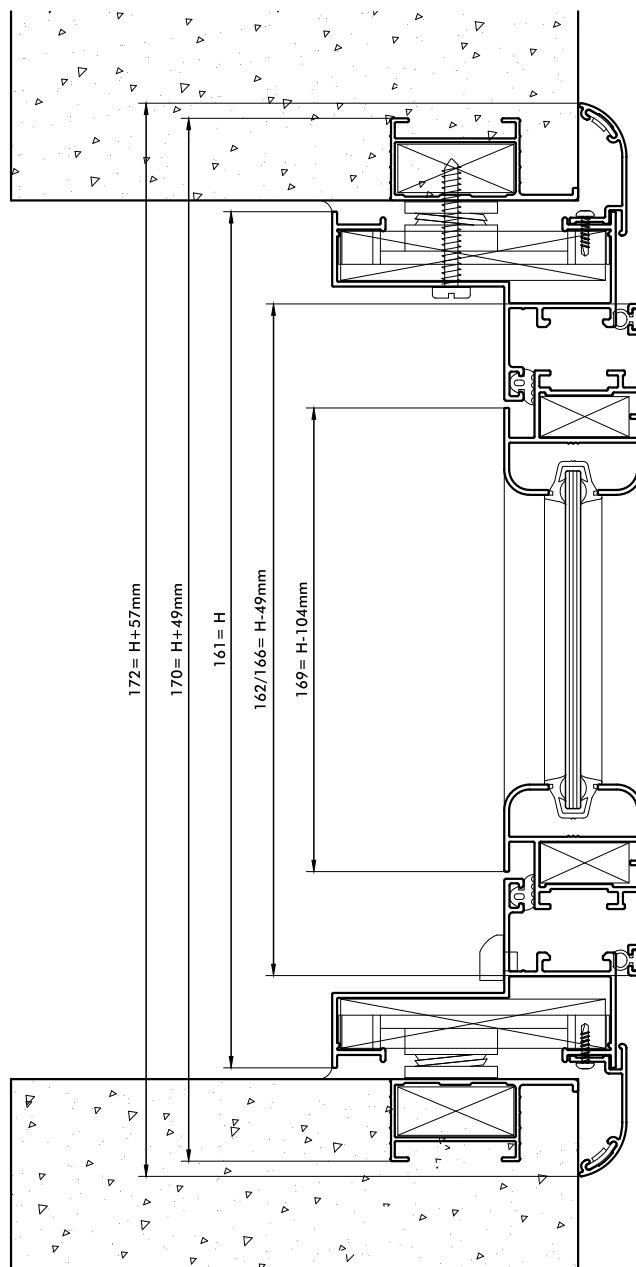

ROSSI aluminio

Manual de cortes y descuentos

RA 64

VISTA
VENTANA DE ABRIR 1 HOJA

CORTE 1-2

VISTA
VENTANA DE ABRIR 1 HOJA

CORTE 3-4

RA 64

VISTA
VENTANA DE ABRIR 1 HOJA

CORTE 1-2

VISTA
VENTANA DE ABRIR 1 HOJA

CORTE 3-4

VISTA
VENTANA DE ABRIR 2 HOJAS

CORTE 1-2

VISTA
VENTANA DE ABRIR 2 HOJAS

CORTE 3-4

RA 64

VISTA
VENTANA DE ABRIR 2 HOJAS

CORTE 1-2

VISTA
VENTANA DE ABRIR 2 HOJAS

CORTE 3-4

Las medidas consignados son estimadas. La empresa se reserva el derecho de modificar total o parcialmente las especificaciones contenidas en éste catálogo sin previo aviso.