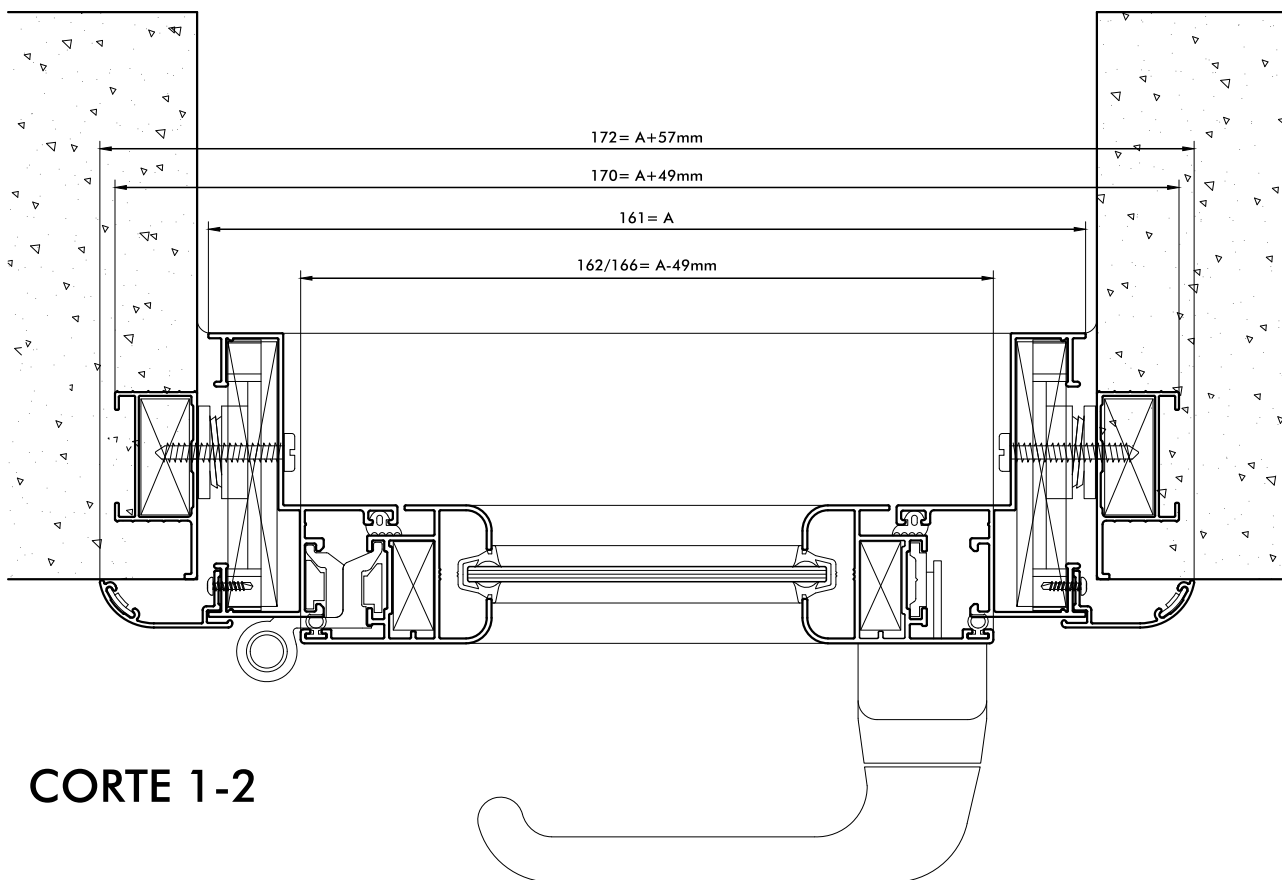

ROSSI aluminio

Manual de cortes y descuentos

RA 64

VISTA
VENTANA DE ABRIR 1 HOJA

CORTE 1-2

VISTA
VENTANA DE ABRIR 1 HOJA

CORTE 3-4

RA 64

VISTA
VENTANA DE ABRIR 1 HOJA

CORTE 1-2

VISTA
VENTANA DE ABRIR 1 HOJA

CORTE 3-4

VISTA
VENTANA DE ABRIR 2 HOJAS

CORTE 1-2

VISTA
VENTANA DE ABRIR 2 HOJAS

CORTE 3-4

RA 64

VISTA
VENTANA DE ABRIR 2 HOJAS

CORTE 1-2

VISTA
VENTANA DE ABRIR 2 HOJAS

CORTE 3-4

Las medidas consignados son estimadas. La empresa se reserva el derecho de modificar total o parcialmente las especificaciones contenidas en éste catálogo sin previo aviso.