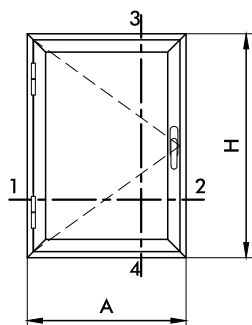

ROSSI aluminio

Manual de cortes y descuentos

RA 64

VISTA
VENTANA DE ABRIR 1 HOJA

CORTE 1-2

VISTA
VENTANA DE ABRIR 1 HOJA

CORTE 3-4

RA 64

VISTA
VENTANA DE ABRIR 1 HOJA

CORTE 1-2

VISTA
VENTANA DE ABRIR 1 HOJA

CORTE 3-4

VISTA
VENTANA DE ABRIR 2 HOJAS

CORTE 1-2

VISTA
VENTANA DE ABRIR 2 HOJAS

CORTE 3-4

RA 64

VISTA
VENTANA DE ABRIR 2 HOJAS

CORTE 1-2

VISTA
VENTANA DE ABRIR 2 HOJAS

CORTE 3-4

Las medidas consignados son estimadas. La empresa se reserva el derecho de modificar total o parcialmente las especificaciones contenidas en éste catálogo sin previo aviso.