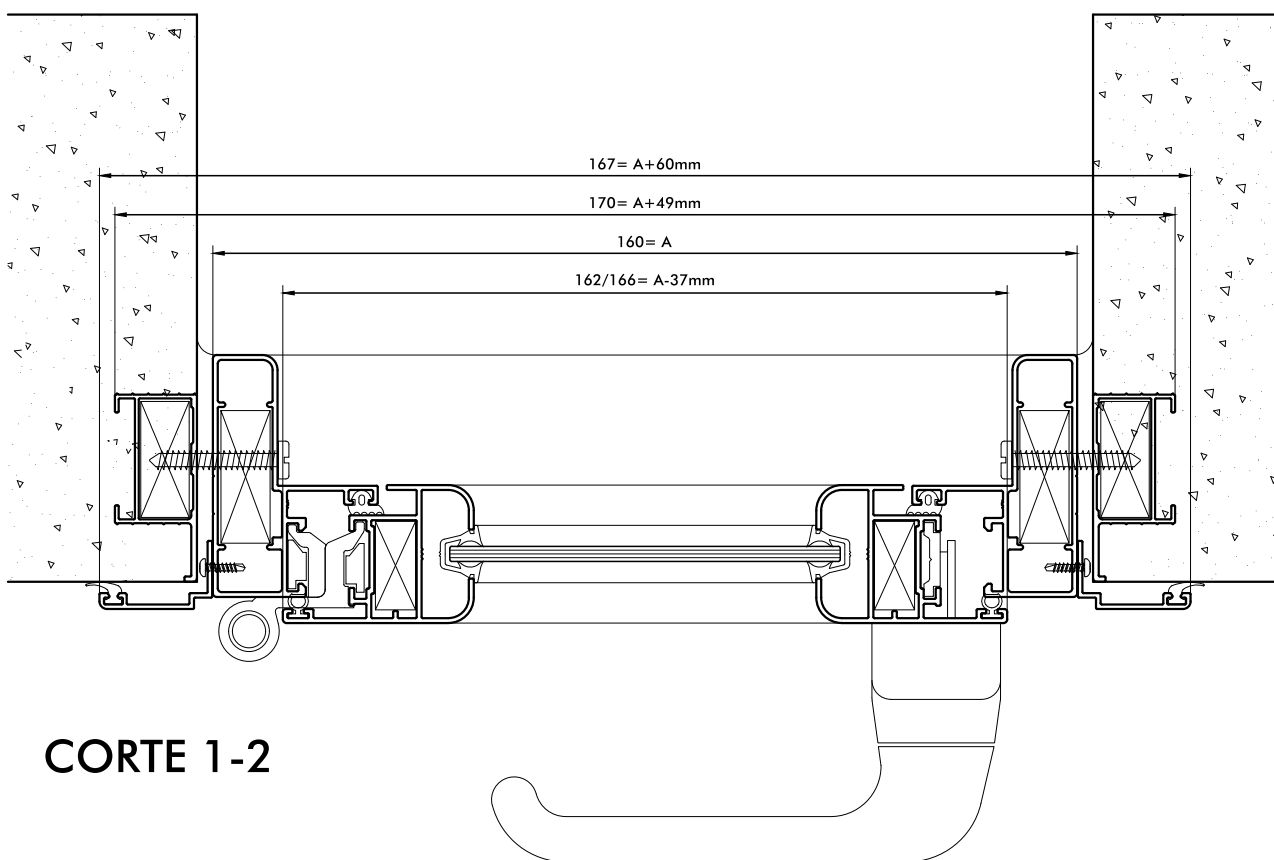

ROSSI aluminio

Manual de cortes y descuentos

RA 64

VISTA
VENTANA DE ABRIR 1 HOJA

CORTE 1-2

VISTA
VENTANA DE ABRIR 1 HOJA

CORTE 3-4

RA 64

VISTA
VENTANA DE ABRIR 1 HOJA

CORTE 1-2

VISTA
VENTANA DE ABRIR 1 HOJA

CORTE 3-4

VISTA
VENTANA DE ABRIR 2 HOJAS

CORTE 1-2

VISTA
VENTANA DE ABRIR 2 HOJAS

CORTE 3-4

RA 64

VISTA
VENTANA DE ABRIR 2 HOJAS

CORTE 1-2

VISTA
VENTANA DE ABRIR 2 HOJAS

CORTE 3-4

Las medidas consignados son estimadas. La empresa se reserva el derecho de modificar total o parcialmente las especificaciones contenidas en éste catálogo sin previo aviso.