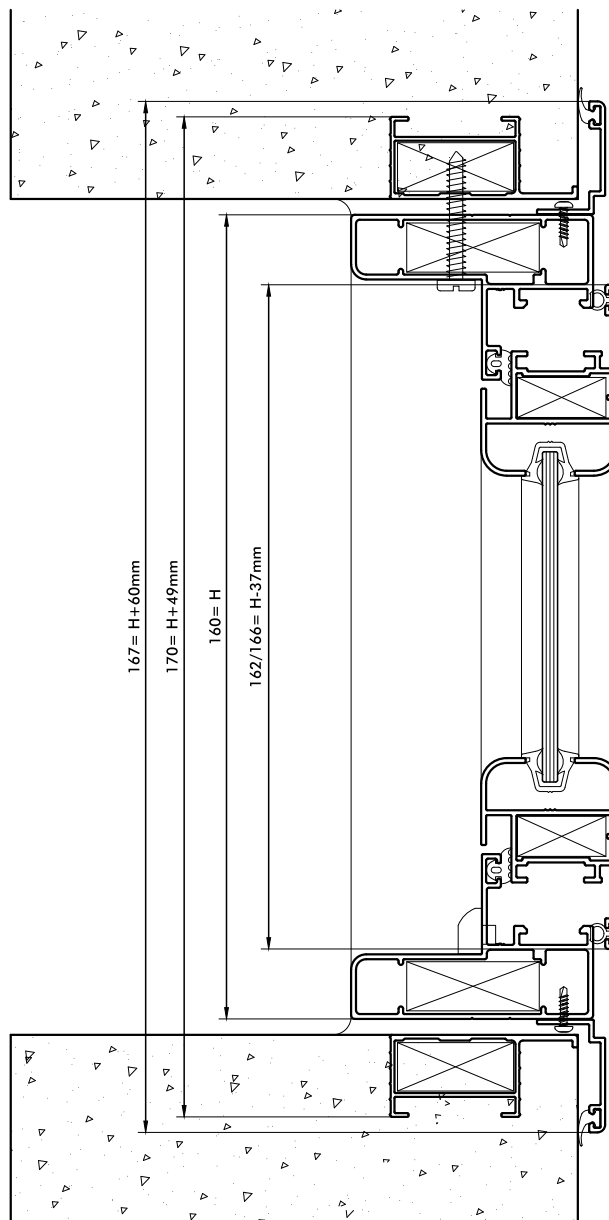

ROSSI aluminio

Manual de cortes y descuentos

RA 64

VISTA
VENTANA DE ABRIR 1 HOJA

CORTE 1-2

VISTA
VENTANA DE ABRIR 1 HOJA

CORTE 3-4

RA 64

VISTA
VENTANA DE ABRIR 1 HOJA

CORTE 1-2

VISTA
VENTANA DE ABRIR 1 HOJA

CORTE 3-4

VISTA
VENTANA DE ABRIR 2 HOJAS

CORTE 1-2

VISTA
VENTANA DE ABRIR 2 HOJAS

CORTE 3-4

RA 64

VISTA
VENTANA DE ABRIR 2 HOJAS

CORTE 1-2

VISTA
VENTANA DE ABRIR 2 HOJAS

CORTE 3-4

Las medidas consignados son estimadas. La empresa se reserva el derecho de modificar total o parcialmente las especificaciones contenidas en éste catálogo sin previo aviso.