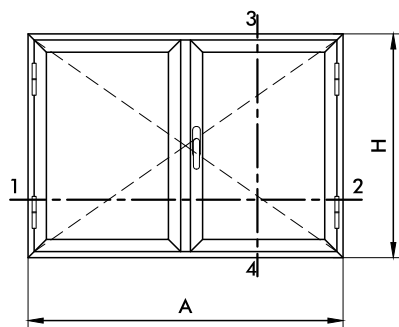

ROSSI aluminio

Manual de cortes y descuentos

RA 64

VISTA
VENTANA DE ABRIR 1 HOJA

CORTE 1-2

VISTA
VENTANA DE ABRIR 1 HOJA

CORTE 3-4

RA 64

VISTA
VENTANA DE ABRIR 1 HOJA

CORTE 1-2

VISTA
VENTANA DE ABRIR 1 HOJA

CORTE 3-4

VISTA
VENTANA DE ABRIR 2 HOJAS

CORTE 1-2

VISTA
VENTANA DE ABRIR 2 HOJAS

CORTE 3-4

RA 64

VISTA
VENTANA DE ABRIR 2 HOJAS

CORTE 1-2

VISTA
VENTANA DE ABRIR 2 HOJAS

CORTE 3-4

Las medidas consignados son estimadas. La empresa se reserva el derecho de modificar total o parcialmente las especificaciones contenidas en éste catálogo sin previo aviso.